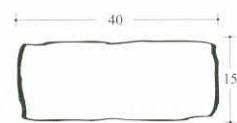

# Aquincum

NAGYTÉGLA  
db/m<sup>2</sup>: 17

TÉGLA  
db/m<sup>2</sup>: 34,01

KOCKA  
db/m<sup>2</sup>: 51,02

KISTÉGLA  
db/m<sup>2</sup>: 102,04

BLOKK  
db/fm: 2,5 vagy 5

## Előnyei / Miért javasoljuk?

Letördelt éleinek köszönhetően könnyen fektethető. A pontosság nem követelmény. Egyszerű fektetési mintát alkalmazva is szép, rusztikus, nosztalgikus hatást érhetünk el, felidézve az ókorra jellemző vonásokat.

**Vastagság:** 7 cm, **Súly:** 159 kg/m<sup>2</sup>

## AQUINCUM BLOKK

40x20x15 cm, **Súly:** 1680 kg/raklap

**Kapható színek:**

- szürke
- homok
- barna

1.

**Térköszükséglet** 1,2 m<sup>2</sup>:  
14x14 cm-es kocka 24 db  
14x21 cm-es téglá 24 db

2.

**Térköszükséglet** 1,44 m<sup>2</sup>:  
14x14 cm-es kocka 30 db  
14x21 cm-es téglá 28 db