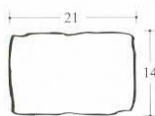

# Aquincum

NAGYTÉGLA  
db/m<sup>2</sup>: 17

TÉGLA  
db/m<sup>2</sup>: 34,01

KOCKA  
db/m<sup>2</sup>: 51,02

KISTÉGLA  
db/m<sup>2</sup>: 102,04

BLOKK  
db/fm: 2,5 vagy 5

**Vastagság:** 7 cm, **Súly:** 159 kg/m<sup>2</sup>

## AQUINCUM BLOKK

40x20x15 cm, **Súly:** 1680 kg/raklap

**Kapható színek:**

- szürke
- homok
- barna

1.

**Térköszükséglet** 1,2 m<sup>2</sup>:  
14x14 cm-es kocka 24 db  
14x21 cm-es téglá 24 db

2.

**Térköszükséglet** 1,44 m<sup>2</sup>:  
14x14 cm-es kocka 30 db  
14x21 cm-es téglá 28 db