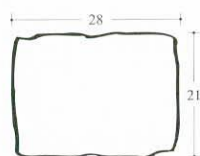

# Aquincum

NAGYTÉGLA  
db/m<sup>2</sup>: 17

TÉGLA  
db/m<sup>2</sup>: 34,01

KOCKA  
db/m<sup>2</sup>: 51,02

KISTÉGLA  
db/m<sup>2</sup>: 102,04

BLOKK  
db/fm: 2,5 vagy 5

**Vastagság:** 7 cm, **Súly:** 159 kg/m<sup>2</sup>

## AQUINCUM BLOKK

40x20x15 cm, **Súly:** 1680 kg/raklap

**Kapható színek:**

- szürke
- homok
- barna

1.

**Térköszükséglet** 1,2 m<sup>2</sup>:  
14x14 cm-es kocka 24 db  
14x21 cm-es téglá 24 db

2.

**Térköszükséglet** 1,44 m<sup>2</sup>:  
14x14 cm-es kocka 30 db  
14x21 cm-es téglá 28 db