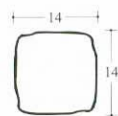

# Aquincum

NAGYTÉGLA  
db/m<sup>2</sup>: 17

TÉGLA  
db/m<sup>2</sup>: 34,01

KOCKA  
db/m<sup>2</sup>: 51,02

KISTÉGLA  
db/m<sup>2</sup>: 102,04

BLOKK  
db/fm: 2,5 vagy 5

**Vastagság:** 7 cm, **Súly:** 159 kg/m<sup>2</sup>

## AQUINCUM BLOKK

40x20x15 cm, **Súly:** 1680 kg/raklap

**Kapható színek:**

- szürke
- homok
- barna

1.

**Térköszükséglet** 1,2 m<sup>2</sup>:  
14x14 cm-es kocka 24 db  
14x21 cm-es téglá 24 db

2.

**Térköszükséglet** 1,44 m<sup>2</sup>:  
14x14 cm-es kocka 30 db  
14x21 cm-es téglá 28 db