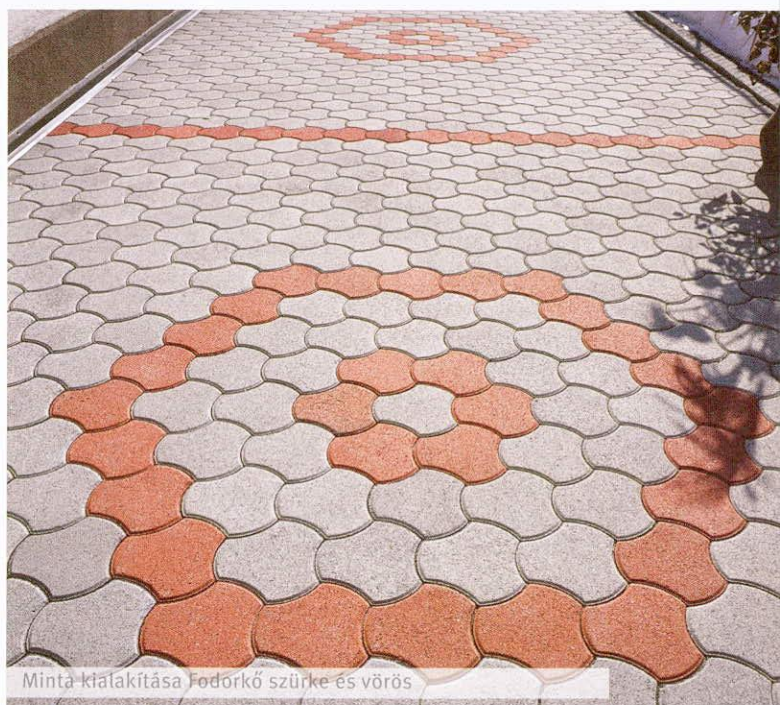

Fodorkő őszilomb

Fodorkő őszilomb, Classico cölöpökkel

Minta kialakítása Fodorkő szürke és vörös