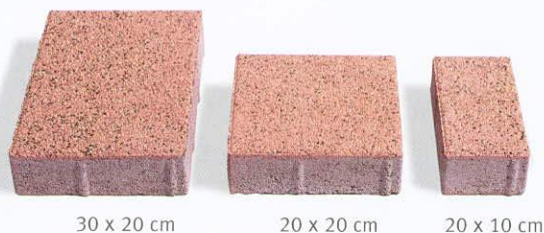

Méretek:

Pastella térköövek
Kővastagság: 6 cm

30 x 20 cm

20 x 20 cm

20 x 10 cm

Pastella kombi rakatkép (a raklap egy sora)

30 x 20 cm: 8 db

20 x 20 cm: 9 db

20 x 10 cm: 12 db