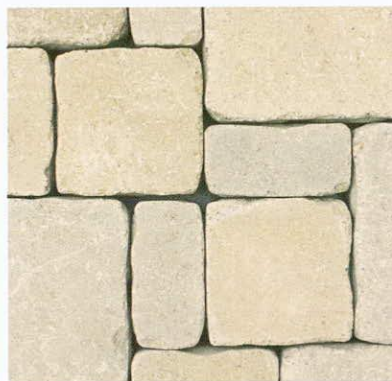

CASTELLO ANTICO®

Castello Antico antikolt térkő. Élei véletlenszerűen töredeztettek, lepattogzódtak, csiszolódtak. Valódi természetes antik megjelenésű térkő, hiszen természetességet, mediterrán könnyedséget, kényelmet sugároz.

Legfontosabb jellemzők:

- kvarchomok felület, antikolt, szabálytalanul töredezett élek, enyhén karcos felület
- a termék kopásállósága, fagyállósága a termékszabvány legszigorúbb követelményeit elégíti ki
- nagy variálhatóságú, egymáshoz igazított méretű elemválaszték
- könnyen kezelhető és lerakható

Castello kerítéselem

78-79. o.

Színek:

zöld-fekete, antikolt

homok-sárga, antikolt

vörös-barna, antikolt

Méretek:

Castello antico térkő, antikolt
vastagság: 6 cm

25 x 18,7 cm

18,7 x 12,5 cm

12,5 x 12,5 cm

12,5 x 6,2 cm

Castello szegélykő, antikolt

méret: 33 x 25 x 8 cm

színek: homok-sárga,
vörös-barna,
szürke fekete

A Castello antico mellett más antik kövek szegélyezésére is alkalmas. A Castello kerítéselemek fedlapja, és felhasználható lépcsőelemként is.