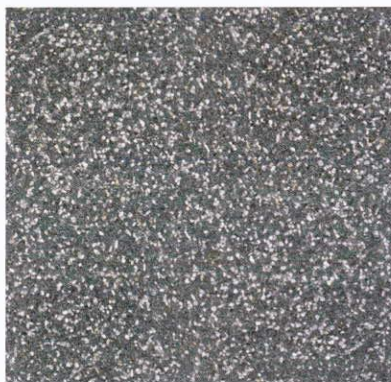

Nemesen egyszerű, bazalt vagy gránit színű természetes kőzúzalék használatával kialakított finom mosott felület, melynek rengeteg utánzója akadt. Az eredetét mégis nálunk találja. Nagy terhelhetőséggel az értékállóság szimbóluma.

### Színek:

gránitszürke, finommosott (részlet)

bazaltantracit, finommosott (részlet)