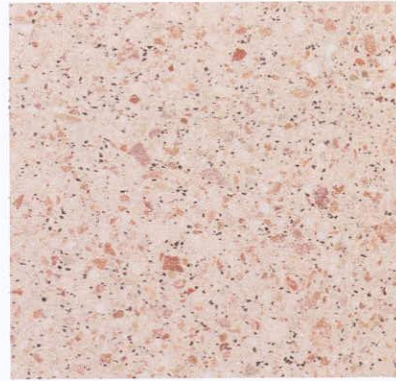

CARAT^{EXKLUSIV}[®]

A betonkőlapok prémium kategóriája. Bevált formák nemes szépséggel, finom felülettel. Mindennap egy rövid nyaralás.

Legfontosabb jellemzők:

- szórt felület, nemes kőzúzalékkal
- a termék kopásállósága, fagyállósága a termékszabvány legszigorúbb követelményeit elégíti ki
- könnyen tisztán tartható, szennyasztító hatású a Semmelrock Protect[®] védelemnek köszönhetően (részletesen: 12-13 o.)
- csak gyalogos forgalomra
- csak a javasolt fugával építhető be (min. 5 mm)

Alkalmazási területek:

- teraszok
- télikertek
- medenceszegélyek
- kerti és ház körüli utak
- előterek
- árkádok
- belső udvarok
- járdák

Termék tulajdonságok:

Javaslat:

- vizes vágóval, vagy gyémántkoronggal javasolt a vágás (roppantani nem szabad)

Színek:

gránit mintás szürke, homokfűvott (részlet)

homoksárga, homokfűvott (részlet)

vulkán vörös mintás

Méret:

CARAT^{EXKLUSIV} lap
vastagság: 3,5 cm
Méret: 40 x 40 cm