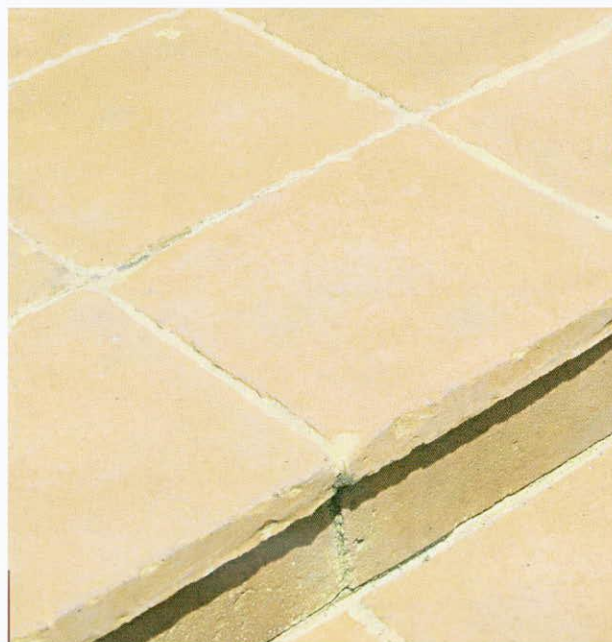

## BRADSTONE DESZKA BETONLAP

A Bradstone deszka betonlap úgy néz ki, mintha eredeti erdeifenyő lap lenne, ugyanakkor a betonlap összes előnyös tulajdonságával rendelkezik: tartós, kopásálló és könnyen lerakható. Létezik párhuzamos és diagonális mintázatban, ill. íves tipegő formában is. Alkalmazása célszerű teraszok, kerti utak kialakításakor.

Deszka-beton párhuzamos, mandulafenyő

Tile lap, homok

## BRADSTONE TILE

A Bradstone Tile lapok segítségével egy mediterrán olasz villa hangulatát varázsolhatja otthonába. A finom profil és a meleg, homokkő szín harmonikus, meleg tónust biztosítanak a kialakított a felületnek.