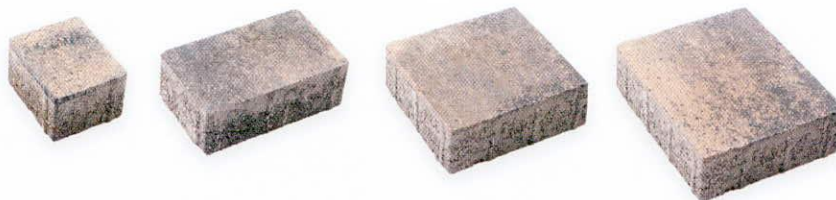

# SILENCIUM térkő

 Kaiserstein

TERASZOK  
KERTI JÁRDÁK, PIHENŐK  
KOCSIFELHAJTÓK  
UDVAROK  
JÁRDÁK  
BEVÁSÁRLÓKÖZPONTOK  
USZODÁK  
EGÉSZSÉGÜGYI INTÉZMÉNYEK  
KERÉKPÁRUTAK

A Silencium térkő neve egyik legfőbb tulajdonságára utal, a különleges felületi kialakítása által biztosított csökkentett zajkibocsátású használhatóságára. A négy, különbözőképpen kombinálható kőforma csaknem minden burkolatkialakítási elképzelést lefed.

Kicsi és kemény kerekű eszközök, mint pl. gördeszékák, bevásárló- és babakocsik is rázkódásmentesen és zaj nélkül gördülnek a Silencium térkő burkolaton. Ezért ideális ez a térkő a bevásárlóközpontok, iskolaudvarok, kerékpárutak, medencék körüli burkolatok építéséhez.

- a négy elemméret kombinálásával különböző mintázatok alakíthatók ki.
- csökkentett zajterhelésű burkolat
- a rejtett távtartóknak köszönhetően egyszerű beépítés
- Élletörés nélkül
- személyautós forgalomra

Méret  
szélesség x hosszúság,  
20,8 x 17,3 cm  
15,4 x 17,3 cm  
10,2 x 17,3 cm  
8,45 x 10,2 cm

Vastagság: 6 cm

szürke

barna árnyalt

szürke melírozott

színes melírozott

téglavörös-szürke  
melírozott

szalmasárga  
melírozott