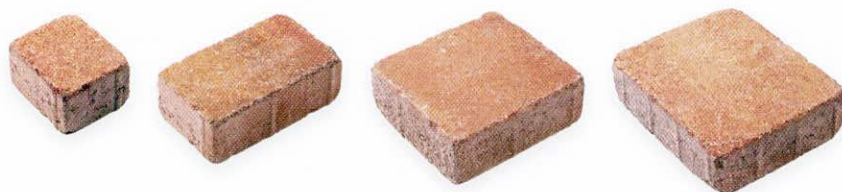

ANTIK térkő

 Kaiserstein

KERTI JÁRDÁK, PIHENŐK
LAKÓUTCÁK JÁRDÁI
KOCSIFELHAJTÓK
TERASZOK
PARKOLÓK
UDVAROK
KÖZTEREK

Egy Antik burkolat rusztikális megjelenése természetesen harmonizál a patinásabb épített környezettel, de a modern építészetnek is egy különleges karaktert, kedves bájt kölcsönöz az Antik térkő.

A négy, különbözőképpen kombinálható kőforma csaknem minden burkolatkialakítási elképzelést lefed. Az antik térkő legfőbb előnyei a biztos járásérzet, egyszerű beépítés és gazdaságosság.

A szabálytalan kőelekekkel az antik térkő megjelenése megtévesztésig hasonló a természetes vágott kövekével.

- A különböző színek és kőformák kombinálásával többféle minta lerakása is lehetséges.
- Antikolt felülettel
- a rejtett távtartóknak köszönhetően egyszerű beépítés
- Távtartóval
- személyautós forgalomra

Méret
szélesség x hosszúság,
20,8 x 17,3 cm
15,4 x 17,3 cm
10,2 x 17,3 cm
8,45 x 10,2 cm

Vastagság: 6 cm

Kiszolgálás teljes m² egységekben

KÉZZEL VÁLOGATOTT MINŐSÉG
CE-MINŐSÍTÉS
FAGYÁLLÓ TERMÉK
FAGY- ÉS OLVASZTÓSÓÁLLÓ TERMÉK
CSÚSZÁSMENTES
SZEMÉLYAUTÓ FORGALOMRA
KAISER-CLEAN
HIDROFOBIZÁLT TERMÉK
ANTIKOLT FELÜLET