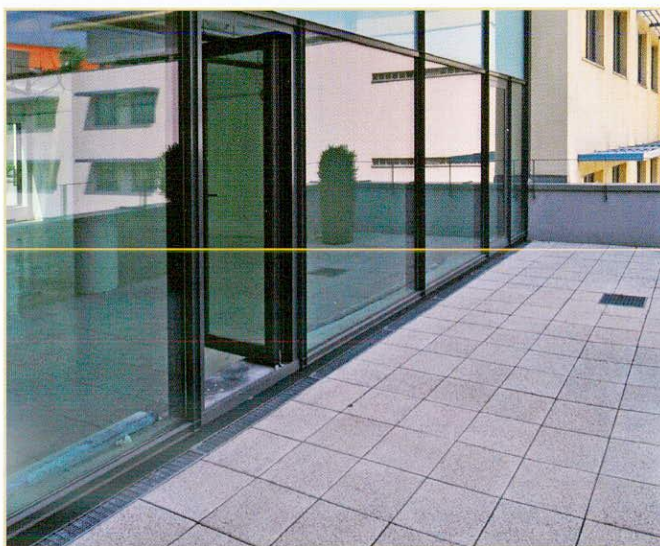

KK Járólap sétány mosott

Alkalmazkodásból jeles

A KK Sétány Mosott Járólap elegáns, tiszta és patinás megjelenést biztosít, amely a válogatott folyami kavicsokból álló felületének köszönhető.

Fektetési útmutató a 95. oldalon.

A KK Járólapok igazán alkalmazkodóak. Klasszikus, négyzet alakú formájuknak köszönhetően könnyedén és természetes módon igazodnak bármilyen környezethez vagy építészeti stílushoz. Elsősorban teraszok, balkonok, ház körüli területek és kötött magasságú helyek burkolására ajánljuk őket. Minden olyan felületre kiválóak, amelyet gyalogosok és kerékpárosok használnak, ugyanakkor nem kell számolni járműforgalommal.

1. Járólapok 35x35 cm

Magasság: 4,5 cm

1.