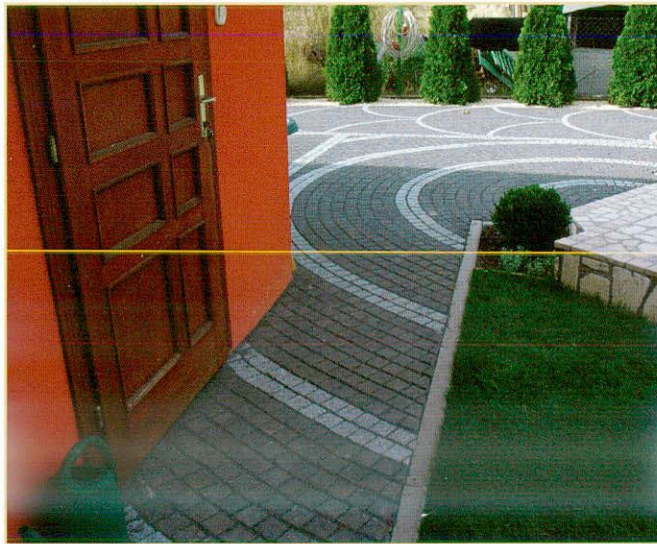

Budapest

Gránit és bazalt találkozása

A térkő elnevezése a történelmet idézi, hiszen Budapesten még számos helyen megtalálható az a „macskakő” burkolat, amelyhez a termék megtévesztésig hasonlít. A Budapest térkő nem ismer kompromisszumot, hiszen mindenféle más burkolatrendszerrel kombinálható.

Fektetési útmutató a 89. oldalon.

Ismerje meg a valódi gránit és bazalt örleményből születő antik eleganciát. A Budapest térkő a tradíciók biztos őrzője, amely a korabeli utcák hangulatát idézi. Régi terek és műemlékek környezetének ideális szereplője lehet, ugyanakkor vastagsága és felülete teherbíró és csúszásmentes közlekedést biztosít. A termék nagyszerűen variálható más kövekkel és könnyen kialakítható belőle a klasszikus „legyezőforma” mintája is. Lerakása rendkívül egyszerű és már kis felületen is érvényesül dekoratív jellege.

1. Normálkő 8 cm

Magasság: 8 cm