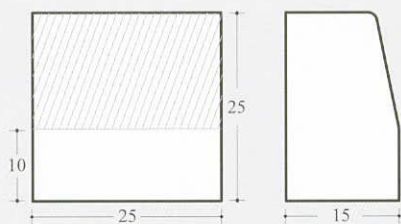

ÚTSZEGÉLY
kg/db: 19,5
db/fm: 4