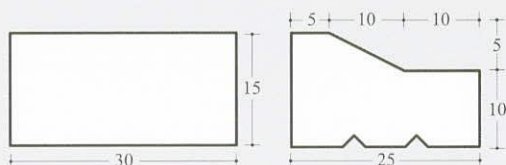

„K” SZEGÉLY
kg/db: 18,5
db/fm: 3,3
kopóréteg nélküli termék