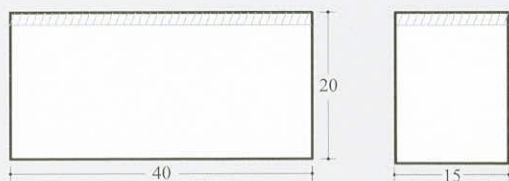

### SAROKELEMEK

Nemcsak a dekoratív megjelenést szolgálják, de velük a sarkok kiépítése egyszerűbbé, gyorsabbá válik.

ÚTSZEGÉLY  
kg/db: 46  
db/fm: 1

SÜLLYESZTETT ÚTSZEGÉLY (15x20x40)  
kg/db: 27  
db/fm: 2,5  
20x40-es oldalán található a kopóréteg

SÜLLYESZTETT ÚTSZEGÉLY (20x15x40)  
kg/db: 27  
db/fm: 2,5  
15x40-es oldalán található a kopóréteg

„K” SZEGÉLY  
kg/db: 18,5  
db/fm: 3,3  
kopóréteg nélküli termék