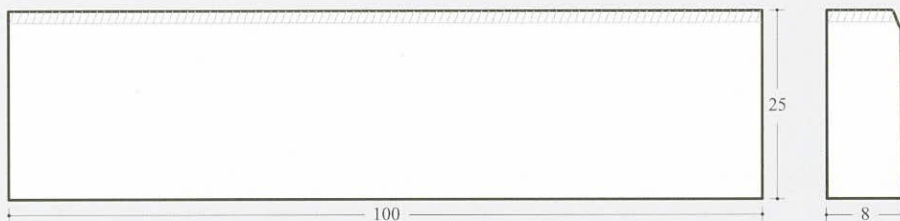

ÚTSZEGÉLY
kg/db: 46
db/fm: 1