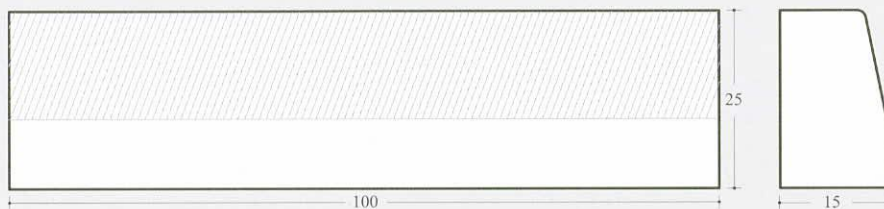

Útszegély család

KIEMELT KOPÓRÉTEGES ÚTSZEGÉLY

ÚTSZEGÉLY
kg/db: 74
db/fm: 1