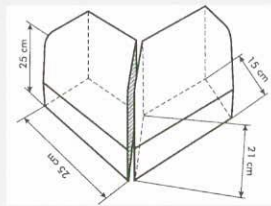

### SAROKELEMEK

Nemcsak a dekoratív megjelenést szolgálják, de velük a sarkok kiépítése egyszerűbbé, gyorsabbá válik.

ÚTSZEGÉLY  
kg/db: 46  
db/fm: 1

SÜLLYESZTETT ÚTSZEGÉLY (15x20x40)  
kg/db: 27  
db/fm: 2,5  
20x40-es oldalán található a kopóréteg

SÜLLYESZTETT ÚTSZEGÉLY (20x15x40)  
kg/db: 27  
db/fm: 2,5  
15x40-es oldalán található a kopóréteg

„K” SZEGÉLY  
kg/db: 18,5  
db/fm: 3,3  
kopóréteg nélküli termék