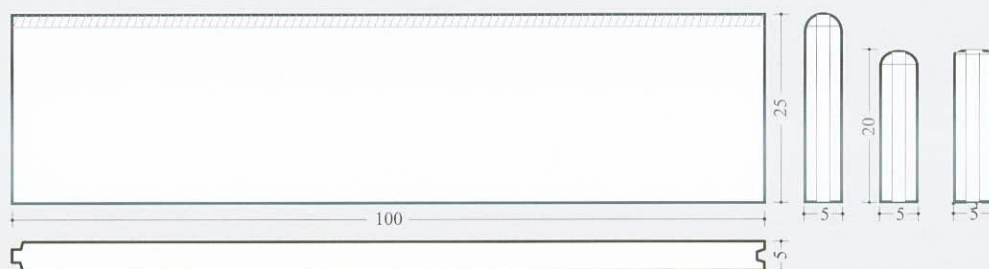

KERTI SZEGÉLY

kg/db: 28 (25 cm magas)
kg/db: 21 (20 cm magas)
db/fm: 1

KERTI SZEGÉLY

kg/db: 20
db/fm: 2