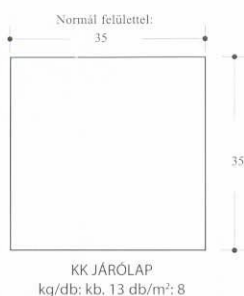

KK Járólap sétány mosott

Előnyei / Miért javasoljuk?

Elsősorban teraszok, balkonok, ház körüli területek és kötött magasságú helyek burkolására ajánljuk őket. Minden olyan felületre kiválóak, amelyet gyalogosok és kerékpárosok használnak, ugyanakkor nem kell számolni járműforgalommal.

Vastagság: 4,5 cm, **Súly:** kb. 100 kg/m²

Kapható sima felületű színek:

- szürke
- vörös
- barna

Kapható mosott felületű színek:

- fehér
- homok
- sárga
- zöld