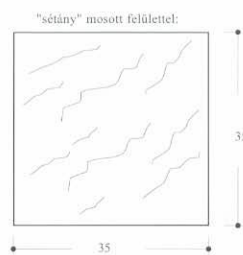

KK Járólap sétány mosott

Előnyei / Miért javasoljuk?

Elsősorban teraszok, balkonok, ház körüli területek és kötött magasságú helyek burkolására ajánljuk őket. Minden olyan felületre kiválóak, amelyet gyalogosok és kerékpárosok használnak, ugyanakkor nem kell számolni járműforgalommal.

Vastagság: 4,5 cm, **Súly:** kb. 100 kg/m²

Kapható sima felületű színek:

- szürke
- vörös
- barna

Kapható mosott felületű színek:

- fehér
- homok
- sárga
- zöld

Térköszükséglet

kb. 1,1 m²: 35x35 cm kb. 9 db