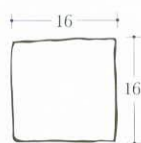

Arrabona antik

KOCKA
db/m²: 39,06