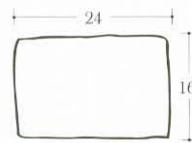

TÉGLA
db/m²: 26,04

Előnyei / Miért javasoljuk?

A kövek egyedi koptatással és csorbitással készülnek. Ennek köszönhetően lerakása nem szigorúan kötött, a szabályos fedtetési minta nem követelmény. Nostalgikus, rusztikus hatást nyújt. A szürke, antracit és agyag színekben kapható kövek kiválóan alkalmasak antik hatású felületek kialakítására.

Vastagság: 8 cm, **Súly:** kb. 178 kg/m²

Kapható színek:

- szürke
- antracit
- agyag