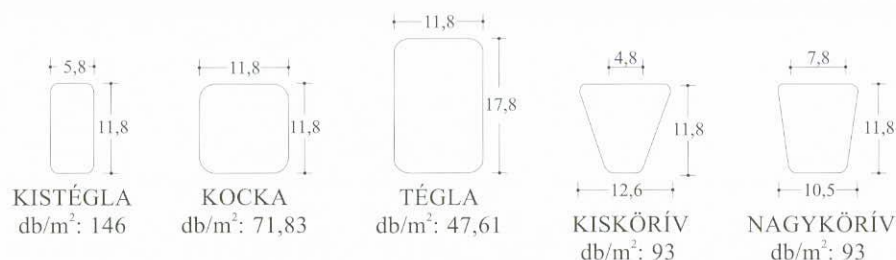

Róma

Előnyei / Miért javasoljuk?

Ideális körök és ívek kirakásához. Sokszínű formaalkotás. Klasszikus, időtlen, szép. A körívek soronként kaphatóak. Melyek tartalmaznak 5 db kiskörívet és 55 db nagykörívet (1 sor kb 0,65m²).

Vastagság: 6 cm, **Súly:** kb. 135 kg/m²

Kapható színek:

- szürke
- vörös
- antracit
- barna
- homok
- sárga

Térköszükséglet 0,95 m²:
 11,8x11,8 cm-es kocka 28 db
 11,8x17,8 cm-es téglá 29 db
 Szegély:
 5,8x11,8 cm-es kistégla kb. 3 db/fm

Térköszükséglet 0,95 m²:
 11,8x17,8 cm-es téglá 45 db

Térköszükséglet 1 m²:
 11,8x17,8 cm-es téglá 47 db

Térköszükséglet 1,02 m²:
 5,8x11,8 cm-es kistégla 23 db
 11,8x11,8 cm-es kocka 20 db
 11,8x17,8 cm-es téglá 27 db