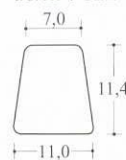

Prága

TÉGLA
db/m²: 52

KOCKA
db/m²: 78

db/m²: 122

NAGYKÖRÍV

db/m²: 87

KISKÖRÍV

Előnyei / Miért javasoljuk?

Természetes, egyedi megjelenés. A lekerekített szélek és peremek klasszikus hatást eredményeznek.

Íves felületek kialakításához különösen ajánljuk. A körív soronként kapható, mely tartalmaz 6 db kiskörívet és 55 db nagyörívet.

Vastagság: 8 cm, **Súly:** kb. 175 kg/m²

Kapható színek:

- szürke
- vörös
- antracit
- barna
- sárga

1.

Térköszükséglet kb. 1,08 m²:
11,2x11,2 cm-es kocka 18 db
11,2x17,0 cm-es téglá 36 db

2.

Térköszükséglet kb. 1 m²:
11,2x11,2 cm-es kocka 32 db
11,2x17,0 cm-es téglá 33,5 db

3.

Térköszükséglet kb. 0,97 m²:
11,2x17,0 cm-es téglá 52,5 db

4.

Térköszükséglet kb. 0,97 m²:
11,2x17,0 cm-es téglá 52,5 db