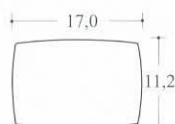

Prága

TÉGLA
db/m²: 52

KOCKA
db/m²: 78

db/m²: 122

NAGYKÖRÍV

db/m²: 87

KISKÖRÍV

Előnyei / Miért javasoljuk?

Természetes, egyedi megjelenés. A lekerekített szélek és peremek klasszikus hatást eredményeznek.

Íves felületek kialakításához különösen ajánljuk. A körív soronként kapható, mely tartalmaz 6 db kiskörívet és 55 db nagyörívet.

Vastagság: 8 cm, **Súly:** kb. 175 kg/m²

Kapható színek:

- szürke
- vörös
- antracit
- barna
- sárga

1.

Térköszükséglet kb. 1,08 m²:
11,2x11,2 cm-es kocka 18 db
11,2x17,0 cm-es téglá 36 db

2.

Térköszükséglet kb. 1 m²:
11,2x11,2 cm-es kocka 32 db
11,2x17,0 cm-es téglá 33,5 db

3.

Térköszükséglet kb. 0,97 m²:
11,2x17,0 cm-es téglá 52,5 db

4.

Térköszükséglet kb. 0,97 m²:
11,2x17,0 cm-es téglá 52,5 db