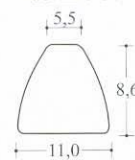

Prága

TÉGLA
db/m²: 52

KOCKA
db/m²: 78

db/m²: 122

NAGYKÖRÍV

db/m²: 87

KISKÖRÍV

Előnyei / Miért javasoljuk?

Természetes, egyedi megjelenés. A lekerekített szélek és peremek klasszikus hatást eredményeznek.

Íves felületek kialakításához különösen ajánljuk. A körív soronként kapható, mely tartalmaz 6 db kiskörívet és 55 db nagyörívet.

Vastagság: 8 cm, **Súly:** kb. 175 kg/m²

Kapható színek:

- szürke
- vörös
- antracit
- barna
- sárga

1.

Térköszükséglet kb. 1,08 m²:
11,2x11,2 cm-es kocka 18 db
11,2x17,0 cm-es téglá 36 db

2.

Térköszükséglet kb. 1 m²:
11,2x11,2 cm-es kocka 32 db
11,2x17,0 cm-es téglá 33,5 db

3.

Térköszükséglet kb. 0,97 m²:
11,2x17,0 cm-es téglá 52,5 db

4.

Térköszükséglet kb. 0,97 m²:
11,2x17,0 cm-es téglá 52,5 db