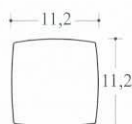

Prága

TÉGLA
db/m²: 52

KOCKA
db/m²: 78

db/m²: 122

NAGYKÖRÍV

db/m²: 87

KISKÖRÍV

Előnyei / Miért javasoljuk?

Természetes, egyedi megjelenés. A lekerekített szélek és peremek klasszikus hatást eredményeznek.

Íves felületek kialakításához különösen ajánljuk. A körív soronként kapható, mely tartalmaz 6 db kiskörívet és 55 db nagyörívet.

Vastagság: 8 cm, **Súly:** kb. 175 kg/m²

Kapható színek:

- szürke
- vörös
- antracit
- barna
- sárga

1.

Térköszükséglet kb. 1,08 m²:
11,2x11,2 cm-es kocka 18 db
11,2x17,0 cm-es téglá 36 db

2.

Térköszükséglet kb. 1 m²:
11,2x11,2 cm-es kocka 32 db
11,2x17,0 cm-es téglá 33,5 db

3.

Térköszükséglet kb. 0,97 m²:
11,2x17,0 cm-es téglá 52,5 db

4.

Térköszükséglet kb. 0,97 m²:
11,2x17,0 cm-es téglá 52,5 db