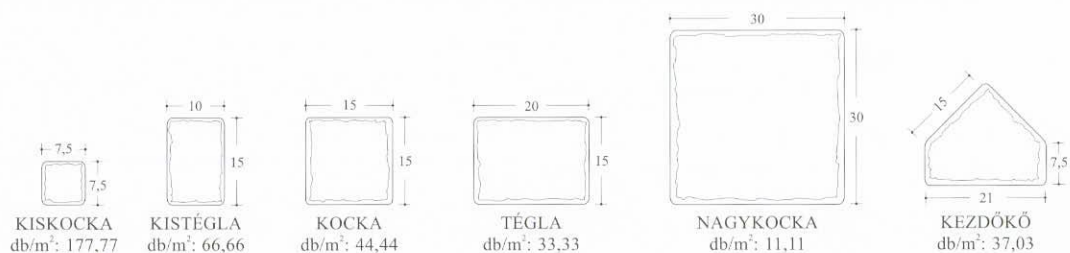

Barcelona

Előnyei / Miért javasoljuk?

Kerekített peremek, rusztikus, ugyanakkor modern hatás. A kezdőkövekkel diagonális lerakás is kialakítható.

Széles méretválaszték, számtalan fektetési minta valósítható meg.

Vastagság: 6 cm, **Súly:** kb. 130 kg/m²

Kapható színek:

- szürke
- antracit
- barna
- agyag
- sárga

Térköszükséglet kb. 1,04 m²:
 15x15 cm-es kocka 21 db
 15x20 cm-es téglá 20,5 db
 Szegély:
 kezdőkő 10x15 cm-es kistégla kb. 3,3 db/fm

Térköszükséglet kb. 1,08 m²:
 10x15 cm-es kistégla 26 db
 15x20 cm-es téglá 25 db

Térköszükséglet kb. 0,95 m²:
 7,5x7,5 cm-es kiskocka 10 db
 15x15 cm-es kocka 34 db

Térköszükséglet kb. 1 m²:
 10x15 cm-es kistégla kb. 11 db
 20x15 cm-es téglá kb. 28 db

Térköszükséglet kb. 0,81 m²:
 10x15 cm-es kistégla 24 db
 15x15 cm-es kocka 4 db
 30x30 cm-es nagykocka 4 db

Térköszükséglet kb. 1,1 m²:
 15x15 cm-es kocka 9 db
 30x30 cm-es nagykocka 10 db
 Szegély:
 7,5x7,5 cm-es kiskocka
 kb. 35 db/fm