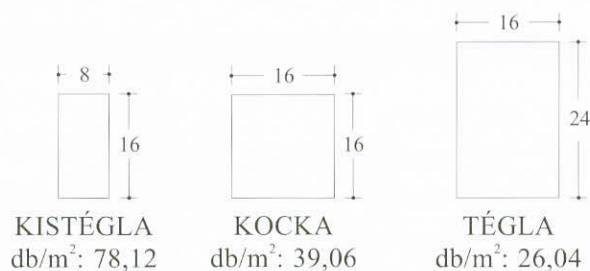

Arrabona Classic

Előnyei / Miért javasoljuk?

Az ARRABONA felülete sík, ezáltal zökkenőmentes továbbjutást biztosít. A klasszikus és egyszerű, tégl- és kockaformák könnyen lerakhatók, mivel élei pontosan illeszkednek egymáshoz.

Igény szerint variálhatók szürke, antracit, barna, agyag és mokka színekben.

Vastagság: 8 cm, **Súly:** kb. 178 kg/m²

Kapható színek: ARRABONA

- szürke
- antracit
- barna
- agyag
- mokka (3 féle barna szín)

Térközsükséglet kb. 0,84 m²:
 8x16 cm-es kistéglá 14 db
 16x16 cm-es kocka 9 db
 16x24 cm-es téglá 11 db

Térközsükséglet kb. 0,92 m²:
 8x16 cm-es kistéglá 8 db
 16x16 cm-es kocka 8 db
 16x24 cm-es téglá 16 db

Térközsükséglet kb. 0,83 m²:
 16x16 cm-es kocka 8 db
 16x24 cm-es téglá 16 db

Térközsükséglet kb. 1,15 m²:
 16x16 cm-es kocka 18 db
 16x24 cm-es téglá 18 db